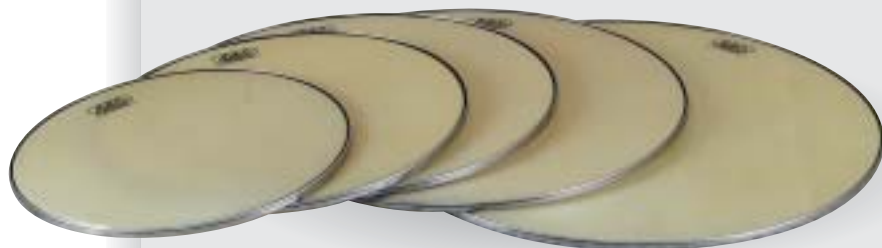

DISK FÜR TIMPANI | FELL-SCHUTZ-DECKEL FÜR PAUKE ▼